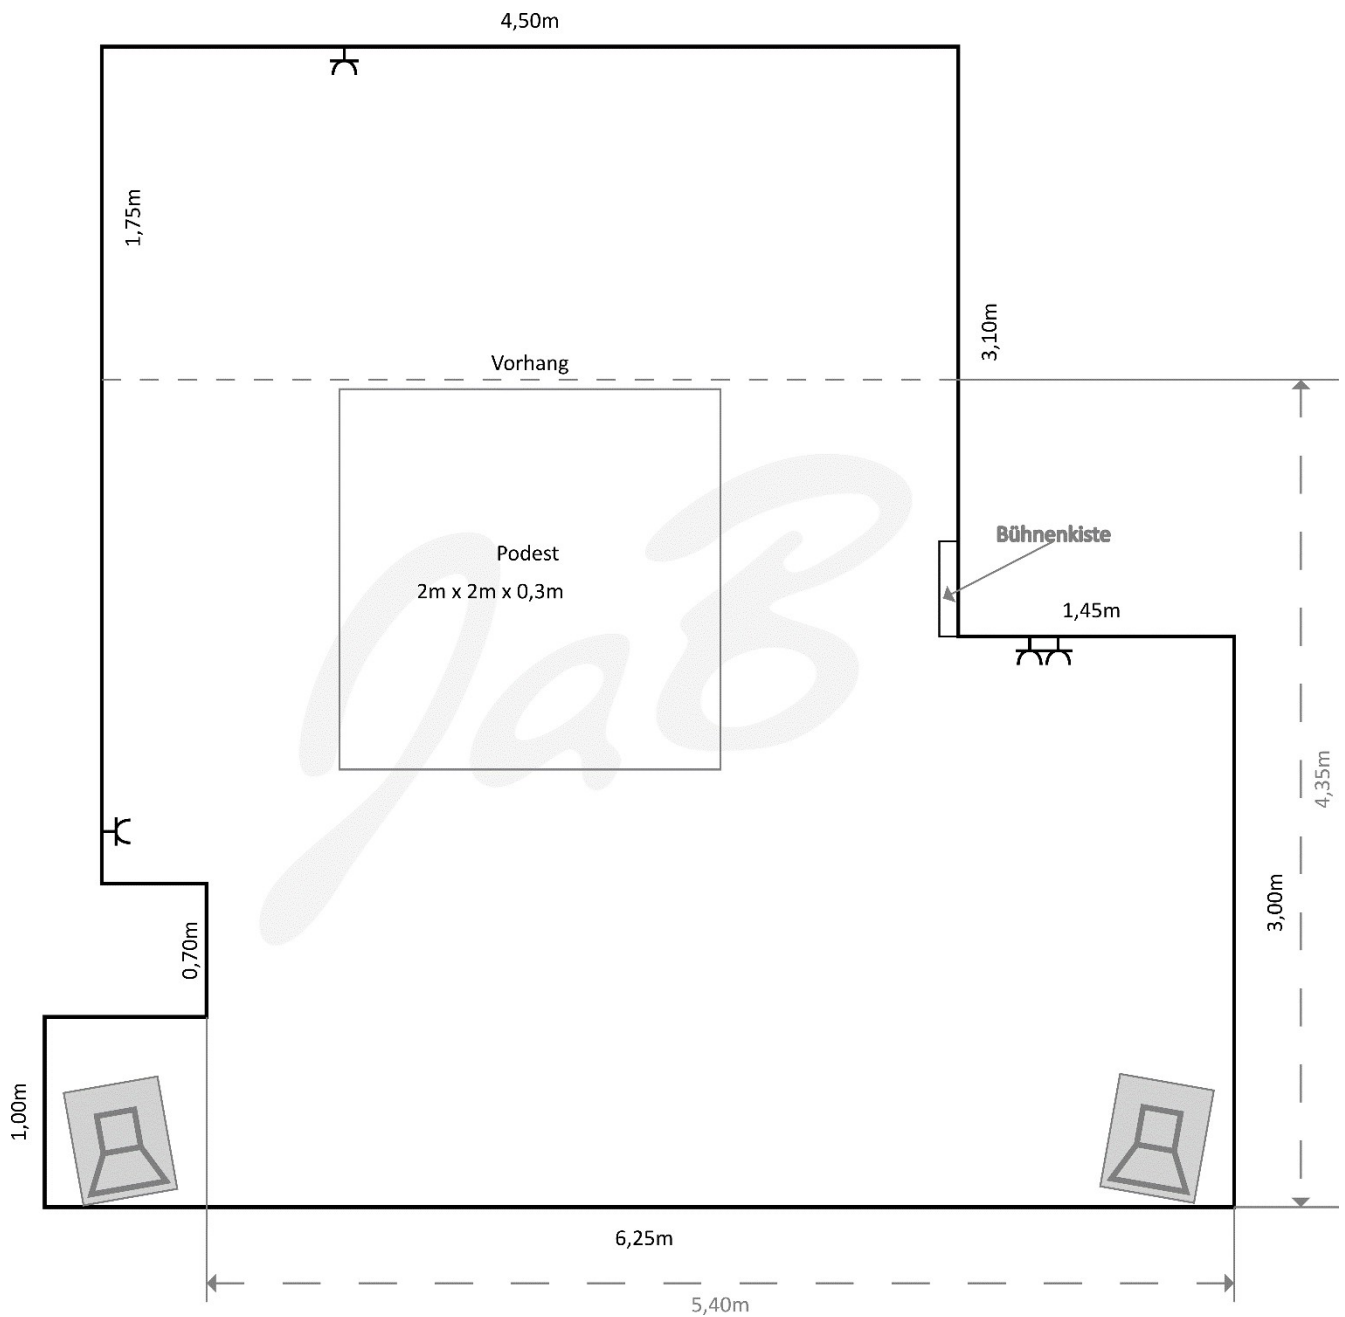

Gitarrencombo: 2x Vox VT30 Combo

Gitarrenbox: Hughes & Kettner Warp 412 4x12" 100W an 8 Ohm

Bassamp: Hartke LH500 – Orange-Box SP212 2x12"

Schallplatte: 2x Technics SL 1210 MK2

Bühnenplan

Bühnenhöhe 40cm

Lichte Höhe 2,60m

Gebäudeplan